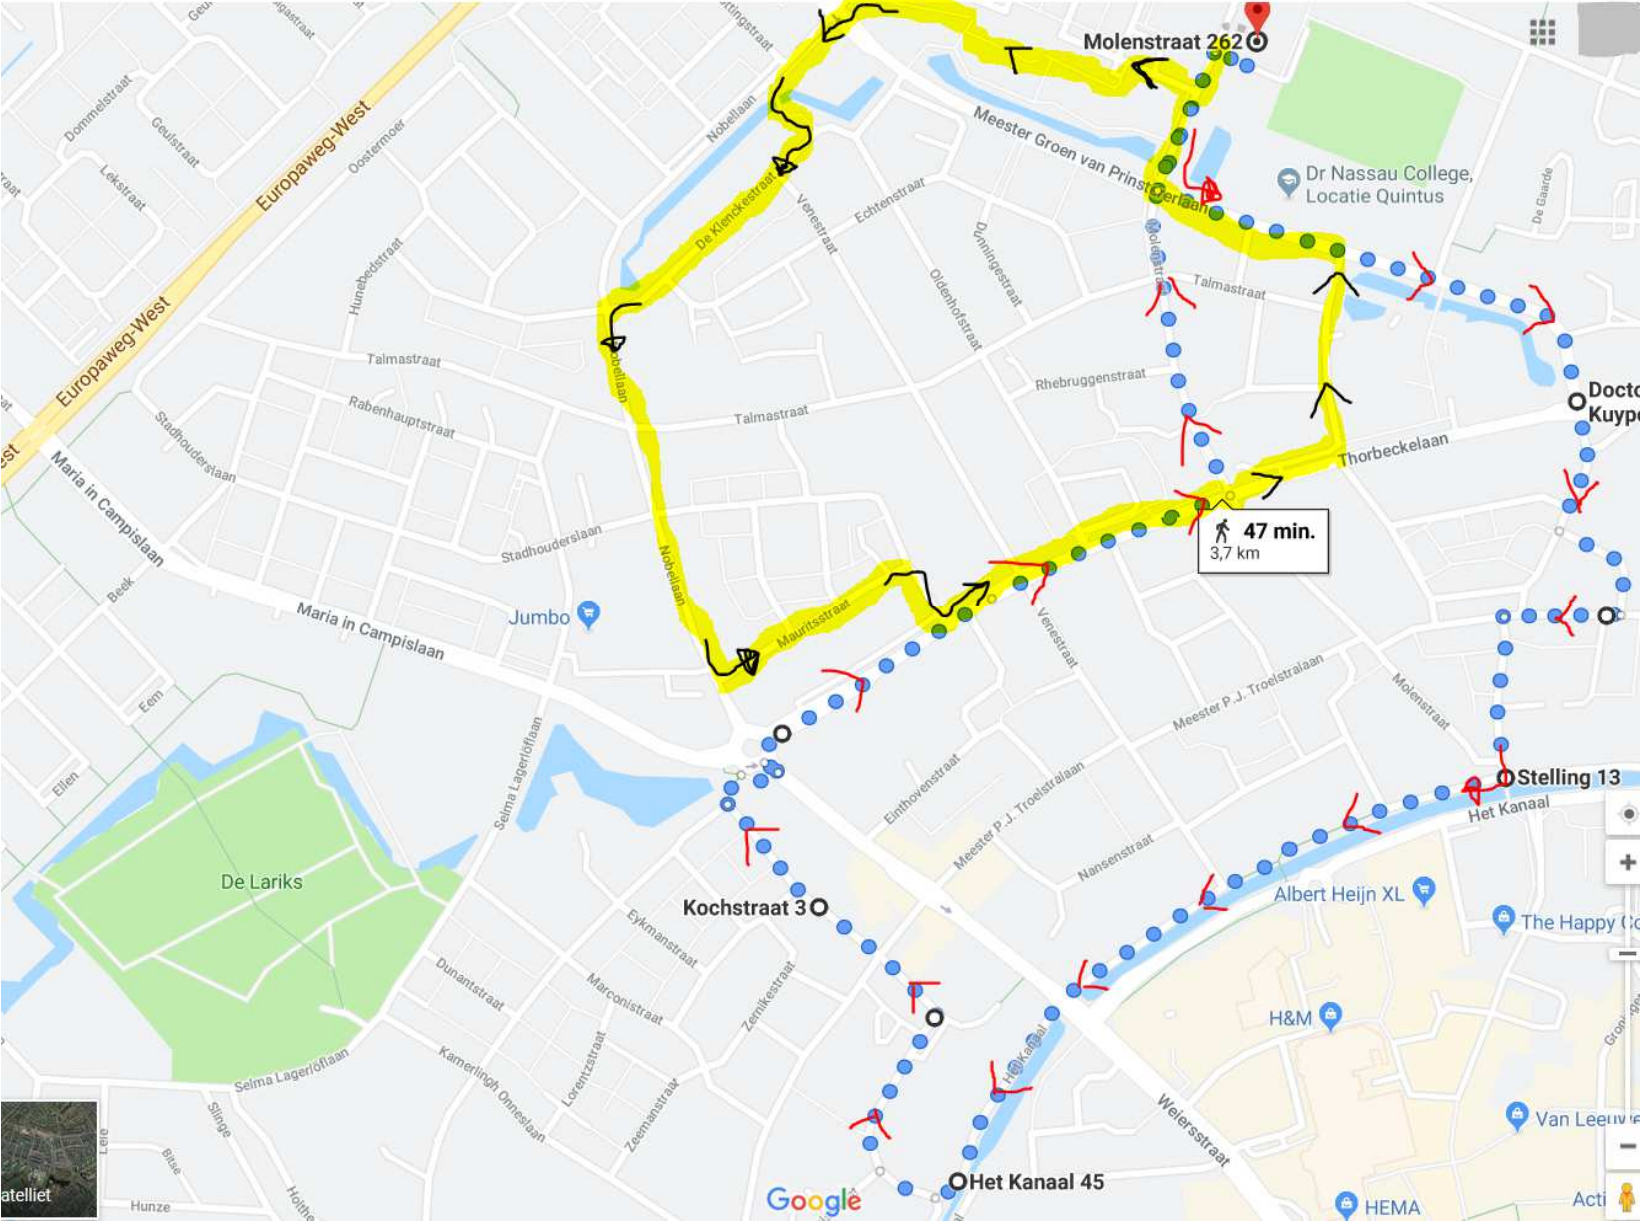

2A
Blauw: 3,5 km
Geel: 2,5 km

2B
Blauw: 3,7 km
Geel: 2,7 km